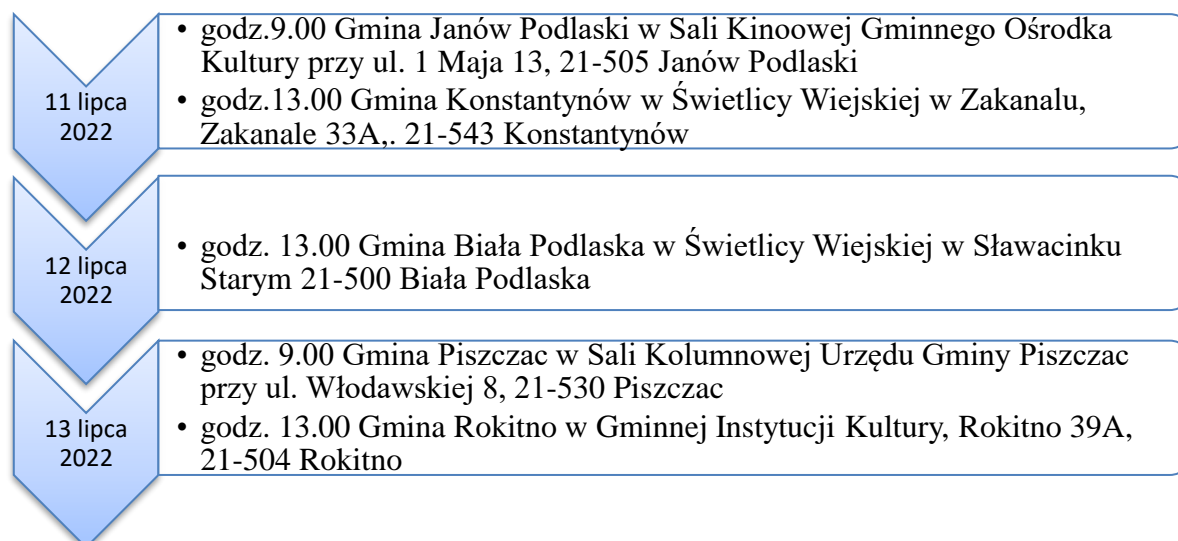

Europejski Fundusz Rolny na Rzecz Rozwoju Obszarów Wiejskich (EFRROW) Europa Inwestująca w Obszary Wiejskie. Projekt współfinansowany ze środków Unii Europejskiej w ramach Programu Rozwoju Obszarów wiejskich na lata 2014-2020. Instytucja zarządzająca PROW na lata 2014-2020
Ministerstwo Rolnictwa i Rozwoju Wsi.

Białkopodlaska Lokalna Grupa Działania

ul. Sapieżyńska 2/15, 21-500 Biała Podlaska
tel. 83/ 343 39 97
biuro@blgd.eu

**Zaprasza na konsultacje społeczne w celu stworzenia Lokalnej Strategii Rozwoju
na lata 2023-2027**